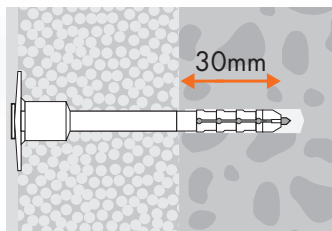

# Крепление изоляции с металлическим гвоздем

## Допуск ETA

Европейское Техническое  
Свидетельство согласно ETAG  
014

Применяется для крепления  
мягкой теплоизоляции  
в комплекте с диском MDD-VZ.

## Уменьшенная глубина установки

во всех строительных  
материалах 30 мм.