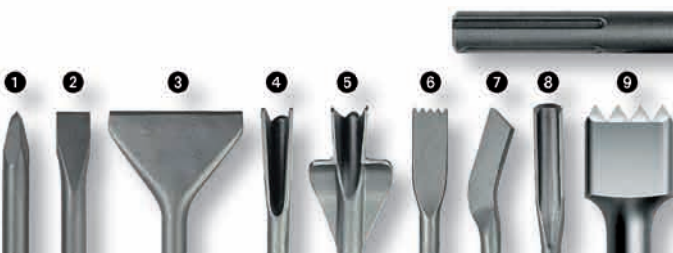

MPM Долото SDS-Plus

MPM Долото SDS-Plus

Арт. №	Тип	Описание	Длина мм	Ширина (мм)	Упаковка (шт.)
4200001	1	Долото острое	250	-	1
4200002	2	Долото плоское	250	20	1
4200003	3	Долото плоское широкое	250	40	1
4200004	4	Долото канальное	250	22	1
4200016	5	Долото для кафельной плитки	250	40	1

MXM Долото SDS-Max

MXM Долото SDS-Max

Арт. №	Тип	Описание	Длина мм	Ширина (мм)	Упаковка (шт.)
4200011	1	Долото острое	280	-	1
4200012	1	Долото острое	400	-	1
4200013	1	Долото острое	600	-	1
4200061	2	Долото плоское	280	25	1
4200062	2	Долото плоское	400	25	1
4200063	2	Долото плоское	600	25	1
4200064	3	Долото плоское широкое	400	50	1
4200065	3	Долото плоское широкое	300	80	1
4200066	3	Долото плоское широкое	350	115	1
4200008	4	Долото канальное (кирпич)	300	32	1
4200009	5	Долото канальное (с огран.)	380	35	1
4200014	6	Долото для разборки кладки	300	32	1
4200015	7	Долото для расшивки швов	300	10	1
4200005	8	Долото канальное	300	26	1
4200010	9	Долото для расшивки швов	240	44	1