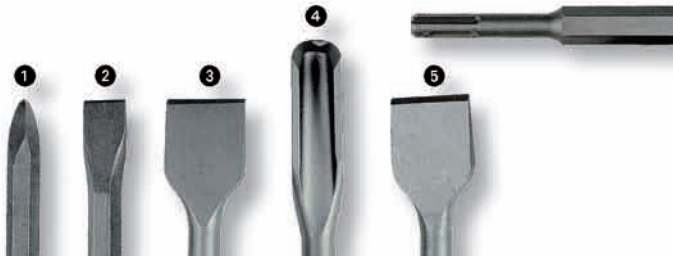

MPM Долото SDS-Plus

MPM Долото SDS-Plus

Арт. №	Тип	Описание	Длина мм	Ширина (мм)	Упаковка (шт.)
4200001	1	Долото острое	250	-	1
4200002	2	Долото плоское	250	20	1
4200003	3	Долото плоское широкое	250	40	1
4200004	4	Долото канальное	250	22	1
4200016	5	Долото для кафельной плитки	250	40	1

MXM Долото SDS-Max

MXM Долото SDS-Max

Арт. №	Тип	Описание	Длина мм	Ширина (мм)	Упаковка (шт.)
4200011	1	Долото острое	280	-	1
4200012	1	Долото острое	400	-	1
4200013	1	Долото острое	600	-	1
4200061	2	Долото плоское	280	25	1
4200062	2	Долото плоское	400	25	1
4200063	2	Долото плоское	600	25	1
4200064	3	Долото плоское широкое	400	50	1
4200065	3	Долото плоское широкое	300	80	1
4200066	3	Долото плоское широкое	350	115	1
4200008	4	Долото канальное (кирпич)	300	32	1
4200009	5	Долото канальное (с огран.)	380	35	1
4200014	6	Долото для разборки кладки	300	32	1
4200015	7	Долото для расшивки швов	300	10	1
4200005	8	Долото канальное	300	26	1
4200010	9	Долото для расшивки швов	240	44	1