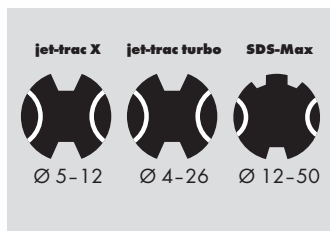

Буры

Буры jet-trac X / jet-trac turbo / SDS-Max