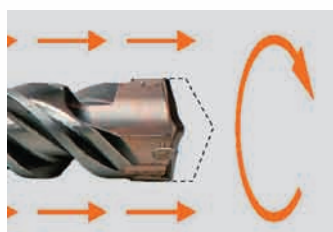

# Буры

Буры jet-trac X / jet-trac turbo / SDS-Max

Бурение с ударом

Буры jet-trac X / jet-trac turbo / SDS-Max

Сверление с ударом

Буры Profi

Сверление без удара

МAB Универсальный бур

Арт. №	Диаметр (мм)	Длина (мм)	Полезная длина (мм)	Упаковка (шт.)
2048051	5	112	50	1
2048053	5	162	100	1
2048054	5	212	150	1
2048057	5.5	112	50	1
2048058	5.5	162	100	1
2048061	6	112	50	1
2048062	6	162	100	1
2048063	6	212	150	1
2048064	6	262	200	1
2048066	6.5	164	100	1
2048067	6.5	214	150	1
2048068	6.5	264	200	1
2048069	6.5	314	250	1
2048081	8	114	50	1
2048082	8	164	100	1
2048083	8	214	150	1
2048084	8	264	200	1
2048085	8	314	250	1
2048087	8	464	400	1
2048102	10	164	100	1
2048103	10	214	150	1
2048104	10	264	200	1
2048105	10	314	250	1
2048106	10	464	400	1
2048121	12	167	110	1
2048122	12	207	150	1
2048123	12	267	210	1
2048124	12	307	250	1
2048126	12	457	400	1